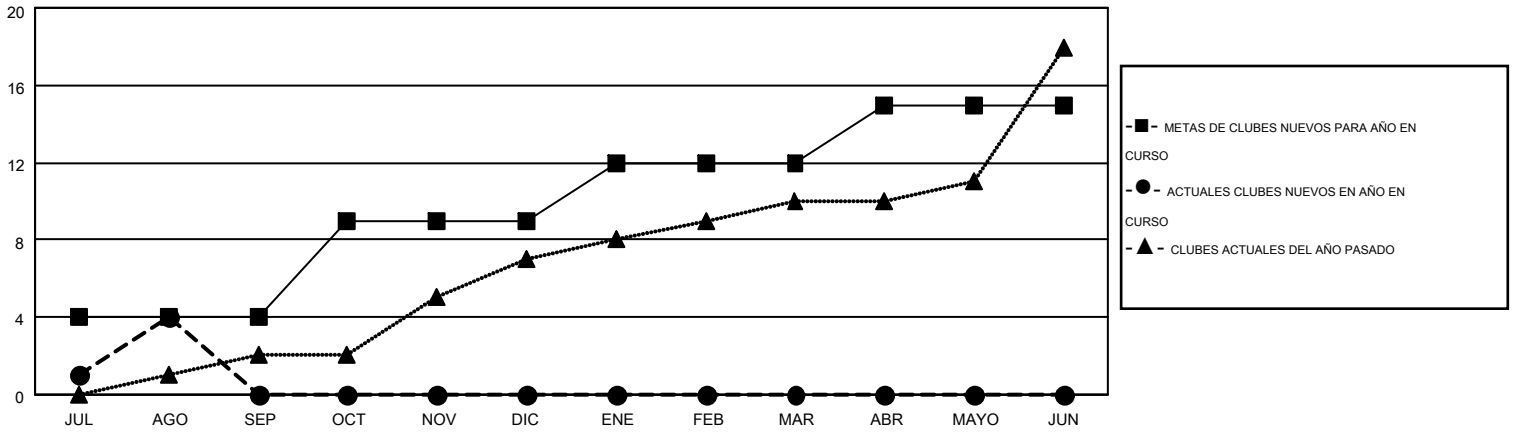

# MONTHLY MEMBERSHIP PROGRESS REPORT

Results as of: 8/31/2016

Multiple District E

LOCATION: VENEZUELA

GMT: JAIME GARCÍA CEPEDA

GMT DE AE 3

Clubes					socios				
RESULTADOS DE 2016-2017					RESULTADOS DE 2016-2017				
TRIMESTRE	META DE CLUBES NUEVOS	NUEVOS CLUBES	CLUBES DADOS DE BAJA	GANANCIA/PÉRDIDA NETA	TRIMESTRE	META DE SOCIOS NUEVOS	SOCIOS FUNDADORES Y NUEVOS SOCIOS AÑADIDOS	SOCIOS DADOS DE BAJA	GANANCIA/PÉRDIDA NETA
JUL/AGO/SEP	4	4	0	4	JUL/AGO/SEP	-360	226	392	-166
OCT/NOV/DIC	5	0	0	0	OCT/NOV/DIC	247	0	0	0
ENE/FEB/MAR	3	0	0	0	ENE/FEB/MAR	120	0	0	0
ABR/MAYO/JUN	3	0	0	0	ABR/MAYO/JUN	220	0	0	0

METAS Y CIFRA ACUMULATIVA DE CLUBES NUEVOS

METAS Y CIFRA ACUMULATIVA DE SOCIOS

CLUBES DADOS DE BAJA: 0	51 CLUBS OF 224 AÑADIERON 1 O MÁS SOCIOS NUEVOS	<b>DISTRIBUCIÓN POR SEXO</b>
SOCIOS DADOS DE BAJA		MASCULINO 2,746 (43.01%)
FALLECIDOS 19		FEMENINO 3,639 (56.99%)
CLUB CANCELADO 0	<a href="#">CLIC AQUÍ PARA DATOS DE SALUD DE CLUB</a>	SOCIOS EN UNIDAD FAMILIAR 2,308
OTRO 373		CABEZA DE FAMILIA 877
TOTAL 392		NO ES CABEZA DE FAMILIA 1,431