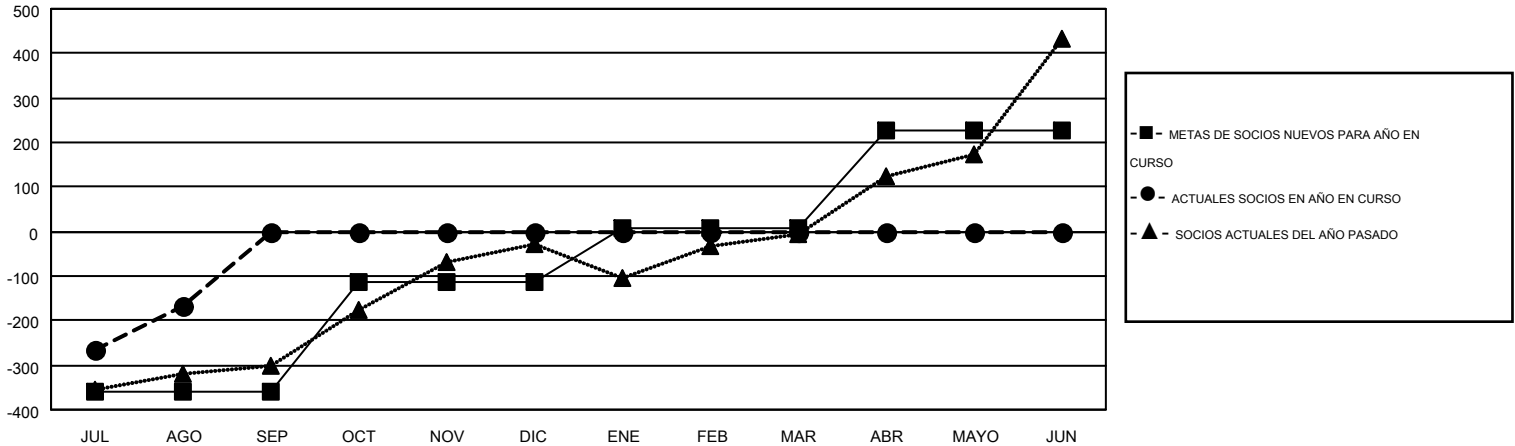

# MONTHLY MEMBERSHIP PROGRESS REPORT

Results as of: 8/31/2016

Multiple District E

LOCATION: VENEZUELA

GMT: JAIME GARCÍA CEPEDA

GMT DE AE 3

Clubes					socios				
RESULTADOS DE 2016-2017					RESULTADOS DE 2016-2017				
TRIMESTRE	META DE CLUBES NUEVOS	NUEVOS CLUBES	CLUBES DADOS DE BAJA	GANANCIA/PÉRDIDA NETA	TRIMESTRE	META DE SOCIOS NUEVOS	SOCIOS FUNDADORES Y NUEVOS SOCIOS AÑADIDOS	SOCIOS DADOS DE BAJA	GANANCIA/PÉRDIDA NETA
JUL/AGO/SEP	4	4	0	4	JUL/AGO/SEP	-360	226	392	-166
OCT/NOV/DIC	5	0	0	0	OCT/NOV/DIC	247	0	0	0
ENE/FEB/MAR	3	0	0	0	ENE/FEB/MAR	120	0	0	0
ABR/MAYO/JUN	3	0	0	0	ABR/MAYO/JUN	220	0	0	0

METAS Y CIFRA ACUMULATIVA DE CLUBES NUEVOS

METAS Y CIFRA ACUMULATIVA DE SOCIOS

CLUBES DADOS DE BAJA: 0	51 CLUBS OF 224 AÑADIERON 1 O MÁS SOCIOS NUEVOS	<b>DISTRIBUCIÓN POR SEXO</b>
SOCIOS DADOS DE BAJA		MASCULINO 2,746 (43.01%)
FALLECIDOS 19		FEMENINO 3,639 (56.99%)
CLUB CANCELADO 0	<a href="#">CLIC AQUÍ PARA DATOS DE SALUD DE CLUB</a>	SOCIOS EN UNIDAD FAMILIAR 2,308
OTRO 373		CABEZA DE FAMILIA 877
TOTAL 392		NO ES CABEZA DE FAMILIA 1,431